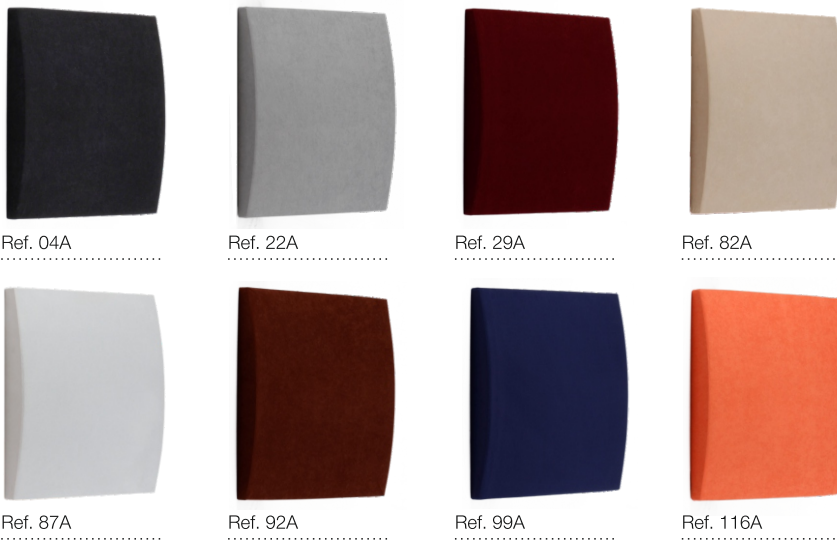

Описание панели Cinema Round Premium

Выпускаемый ряд поглощающих панелей Cinema обеспечивает гибкое решение для звукового контроля в различных областях.

Сочетая современный дизайн с максимальной акустической эффективностью, панели Cinema в большей части используются для управления звуковыми отражениями и избыточной реверберацией для всех типов помещений, помогая вам улучшить акустические характеристики вашего пространства для прослушивания.

Цветовая палитра панелей Cinema Round Premium

Ref. 04A

Ref. 22A

Ref. 29A

Ref. 82A

Ref. 87A

Ref. 92A

Ref. 99A